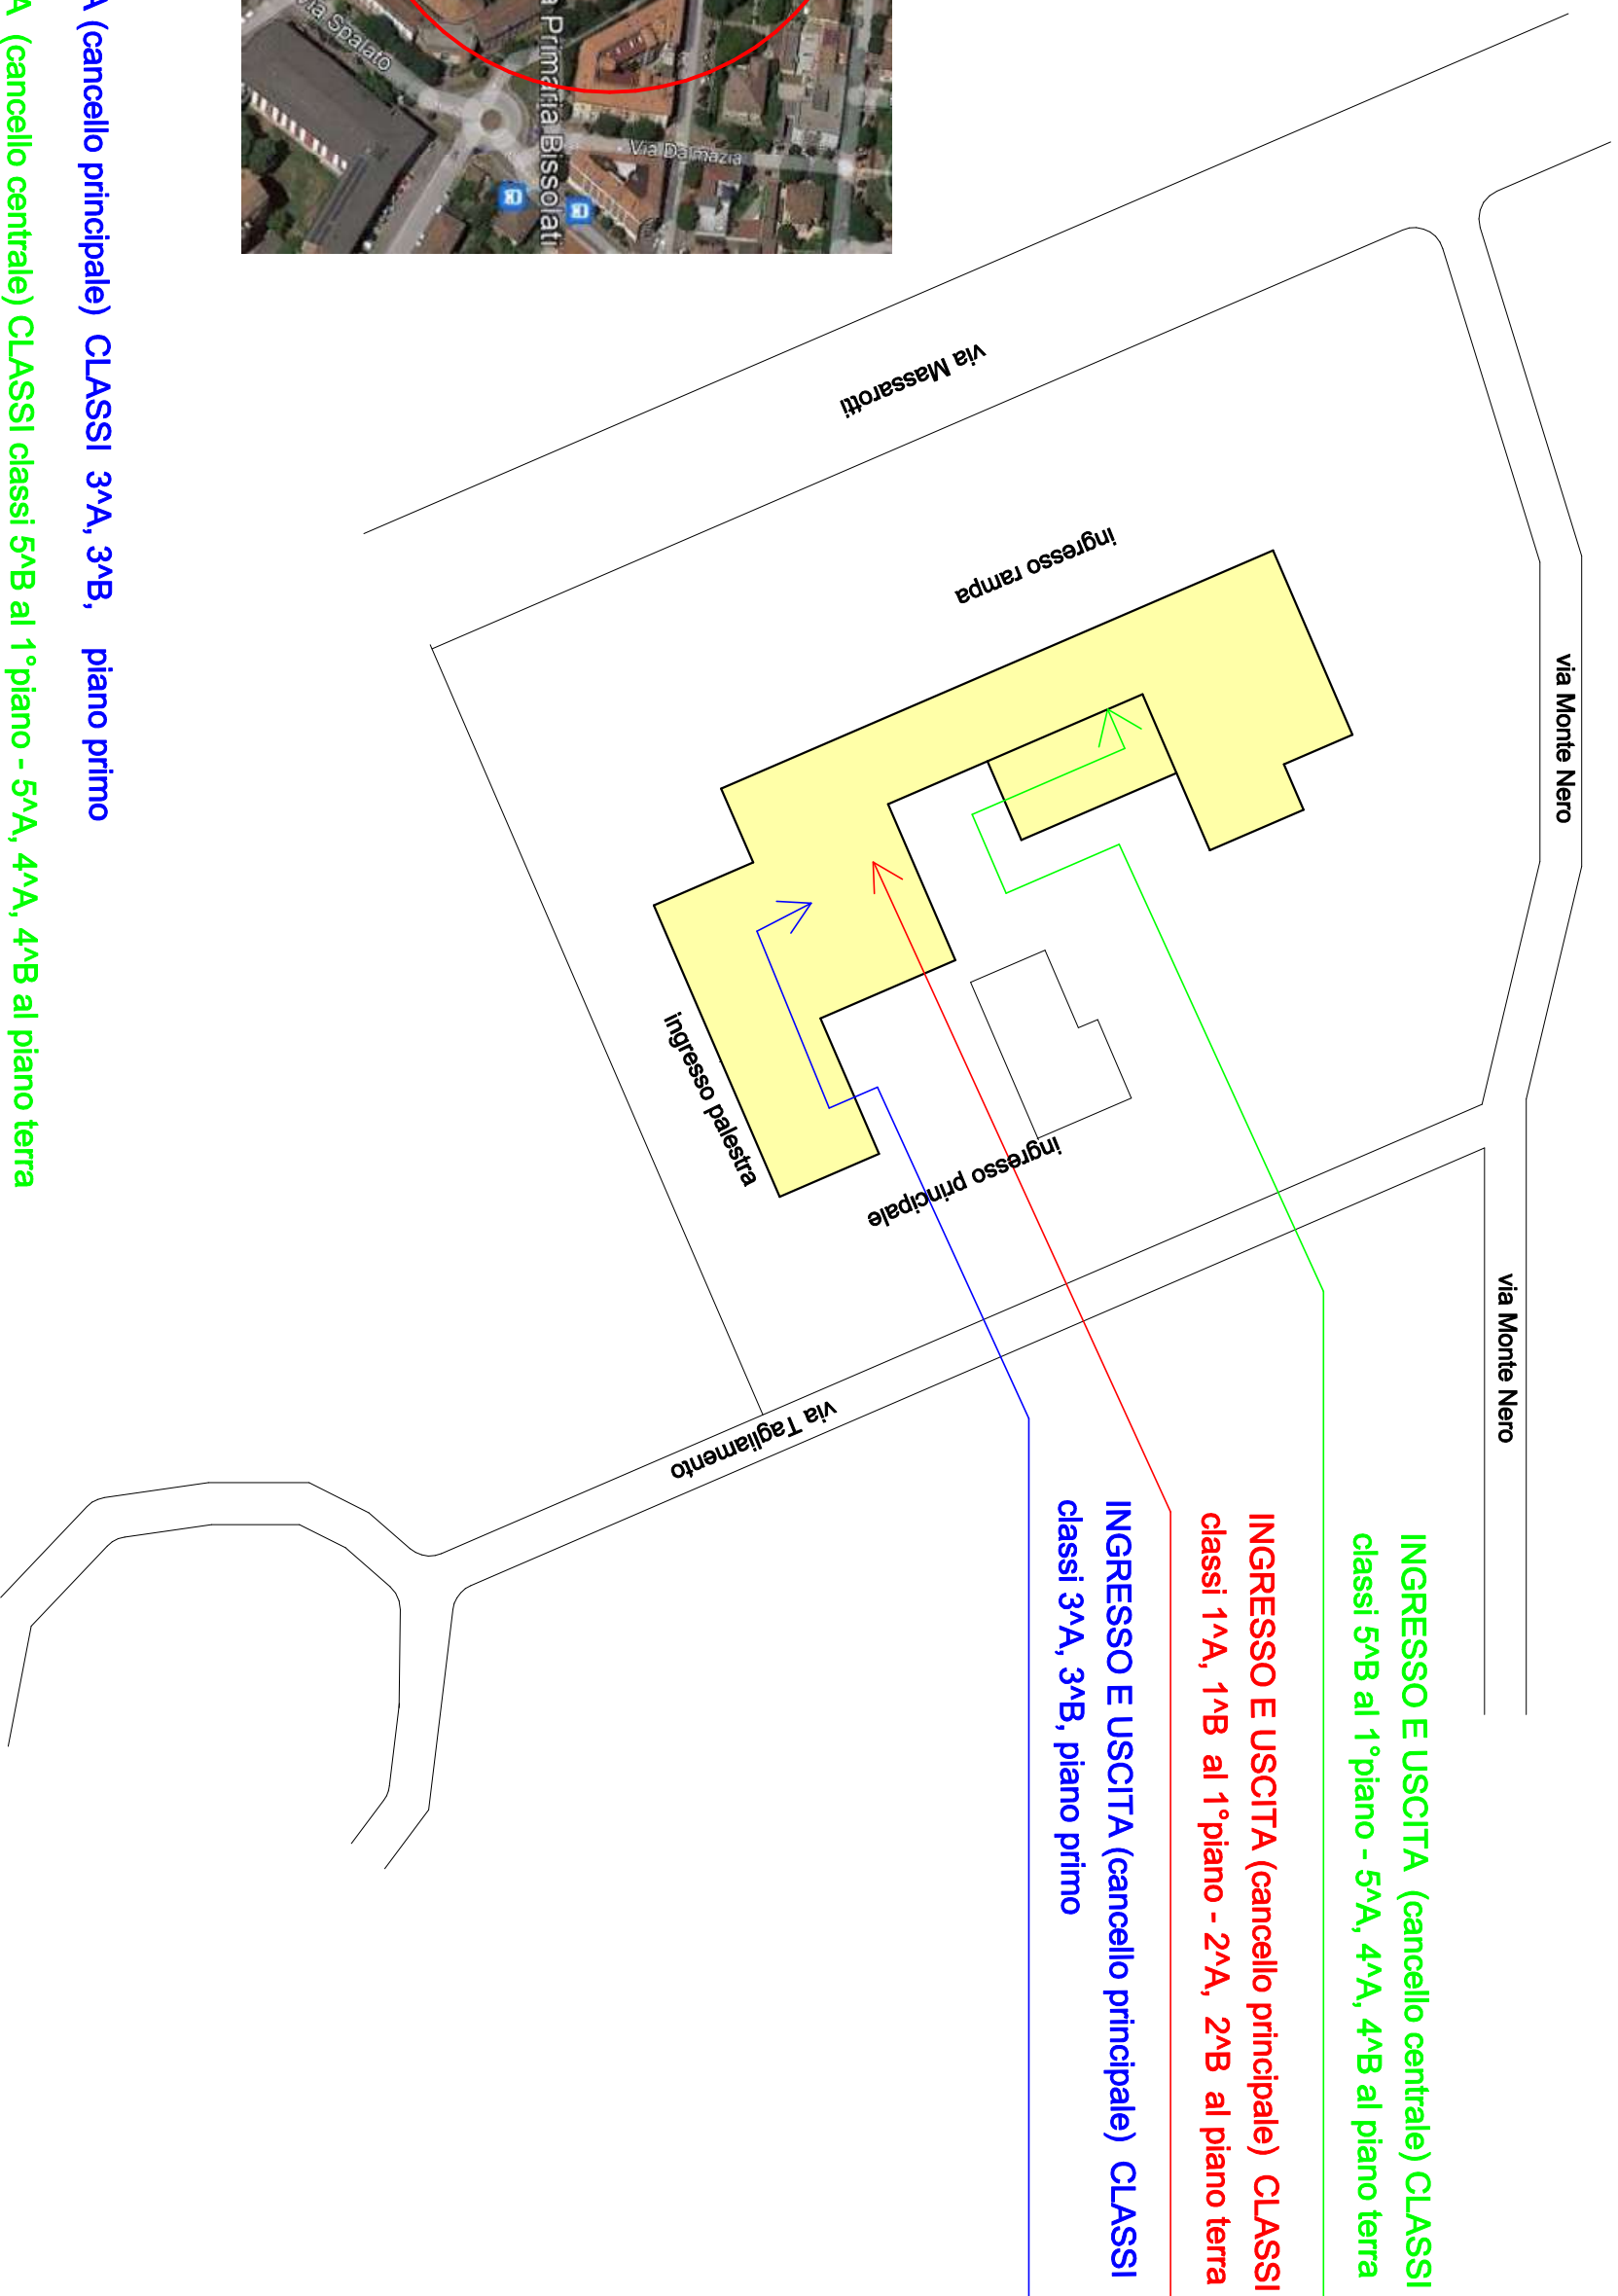

PIANO INGRESSI E USCITE BISSOLATI ANNO SCOLASTICO 2022 - 2023

SCUOLA BISSOLATI

- **INGRESSO E USCITA (cancello principale) CLASSI 3vA, 3vB, piano primo**
- **INGRESSO E USCITA (cancello centrale) CLASSI classi 5vA, 4vA, 4vB al piano terra**
- **INGRESSO E USCITA (cancello principale) CLASSI 1vA, 1vB al 1° piano - 2vA, 2vB al piano terra**