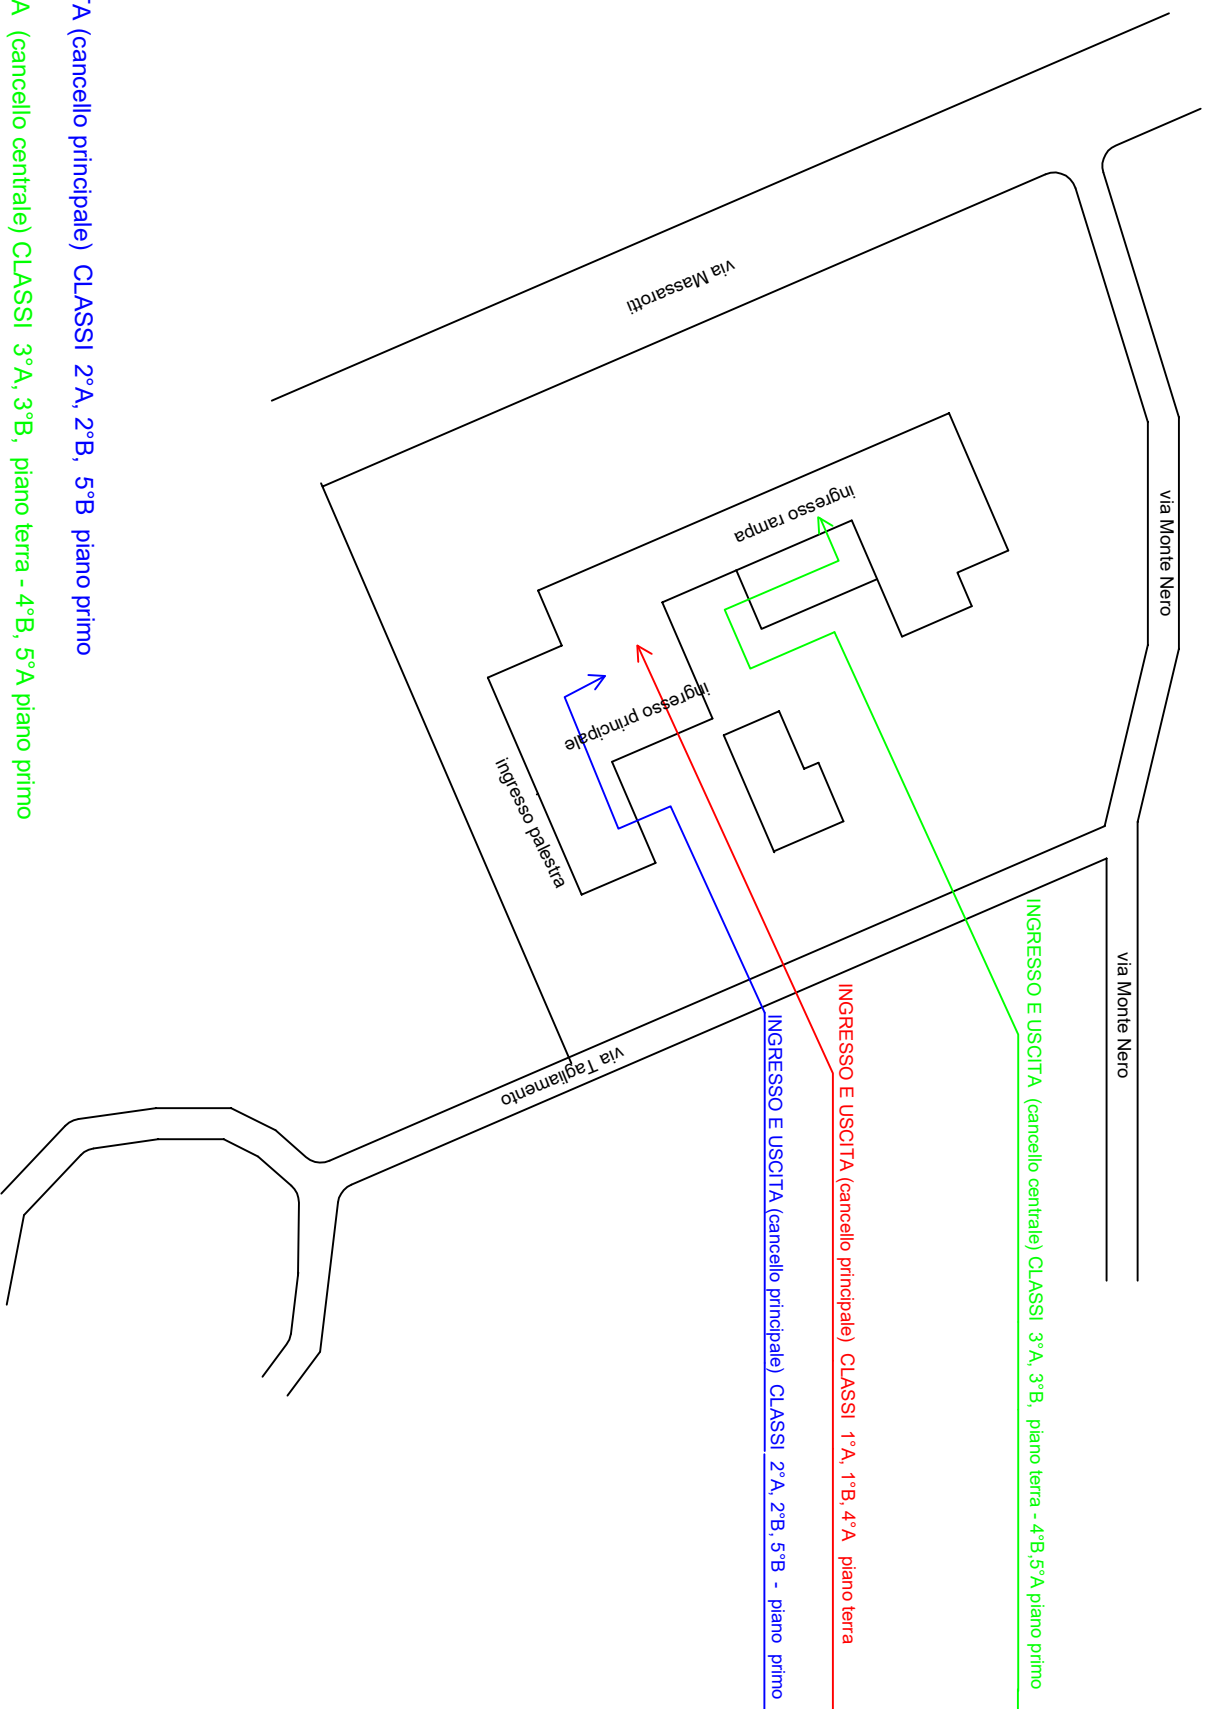

# PIANO INGRESSI E USCITE BISSOLATI ANNO SCOLASTICO 2021 - 2022

codiceAOO - CIRCOLARI - 0000009 - 08/09/2021 - UNICO - U

INGRESSO E USCITA (cancello principale) CLASSI 2°A, 2°B, 5°B piano primo

INGRESSO E USCITA (cancello centrale) CLASSI 3°A, 3°B, piano terra - 4°B, 5°A piano primo

INGRESSO E USCITA (cancello principale) CLASSI 1°A, 1°B, 4°A piano terra