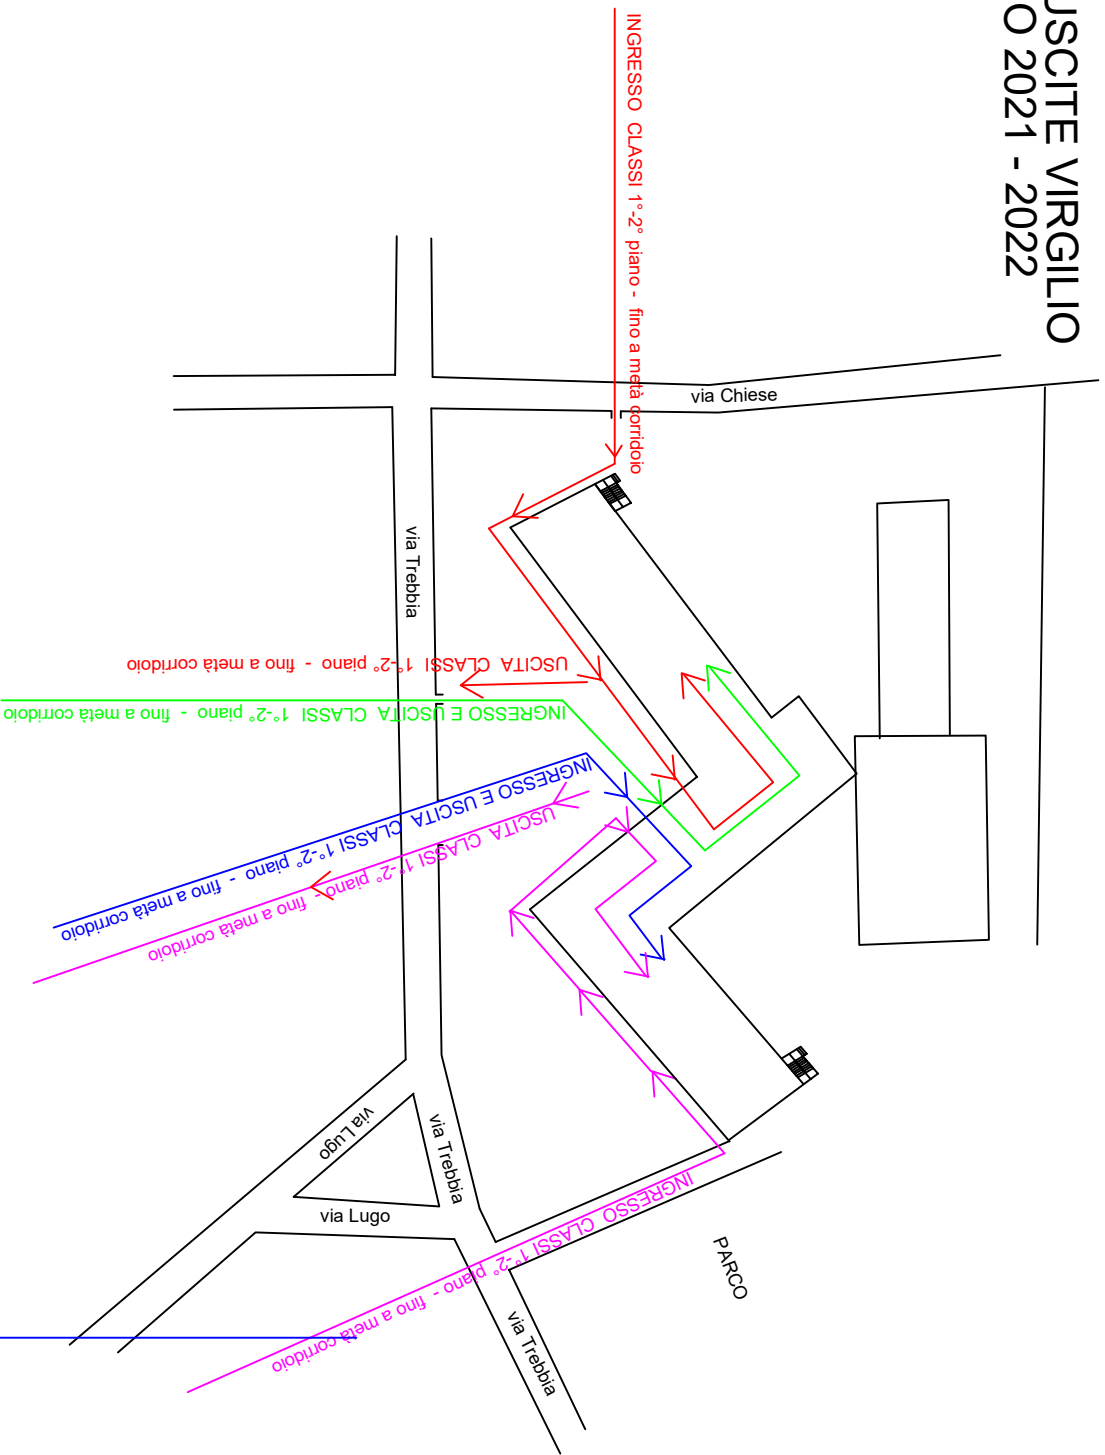

PIANO INGRESSI E USCITE VIRGILIO

ANNO SCOLASTICO 2021 - 2022

INGRESSO E USCITA CLASSI 1° piano 2B (a destra delle scale) 1F, 3B, 1G a sinistra delle scale fino a metà corridoio - USCITA 13,44
 2° piano 1E, 2I, 3E fino a metà corridoio - USCITA 13,40

INGRESSO E USCITA CLASSI 1° piano 2F, 3F, 2A fino a metà corridoio - USCITA 13,44
 2° piano 3C, 2C, 2D fino a metà corridoio - USCITA 13,40

INGRESSO CLASSI 1° piano 1A, 3D, 1B fino a metà corridoio — **SEGUIRE PERCORSO VERDE - USCITA 13,45**
 2° piano 1H, 3H, 1D fino a metà corridoio — **SEGUIRE PERCORSO VERDE - USCITA 13,42**

INGRESSO CLASSI 1° piano 3G, 2G, 3A fino a metà corridoio — **SEGUIRE PERCORSO BLU - USCITA 13,45**
 2° piano 2E, 2H, 1C fino a metà corridoio — **SEGUIRE PERCORSO BLU - USCITA 13,42**